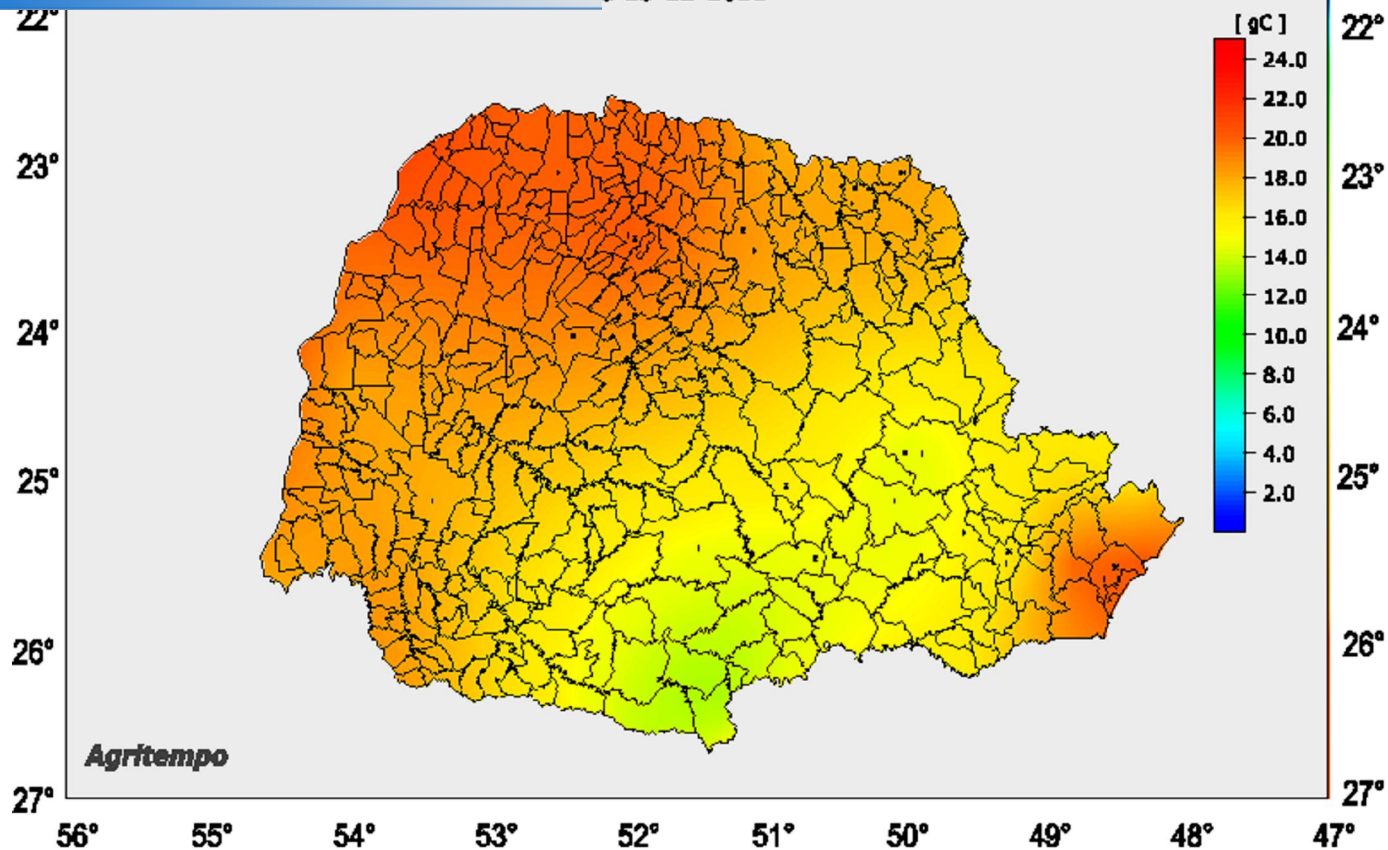

Your complimentary use period has ended. Thank you for using PDF Complete.

Click Here to upgrade to Unlimited Pages and Expanded Features

52° 51° 50° 49° 48° 47° 21°

na Média
a 15-12-2011

PREVISÃO: Segundo as previsões, nas próximas 24 horas poderá chover no sul do estado no máximo 4 mm. No restante do Paraná não há previsão de qualquer volume de chuvas para o período considerado.