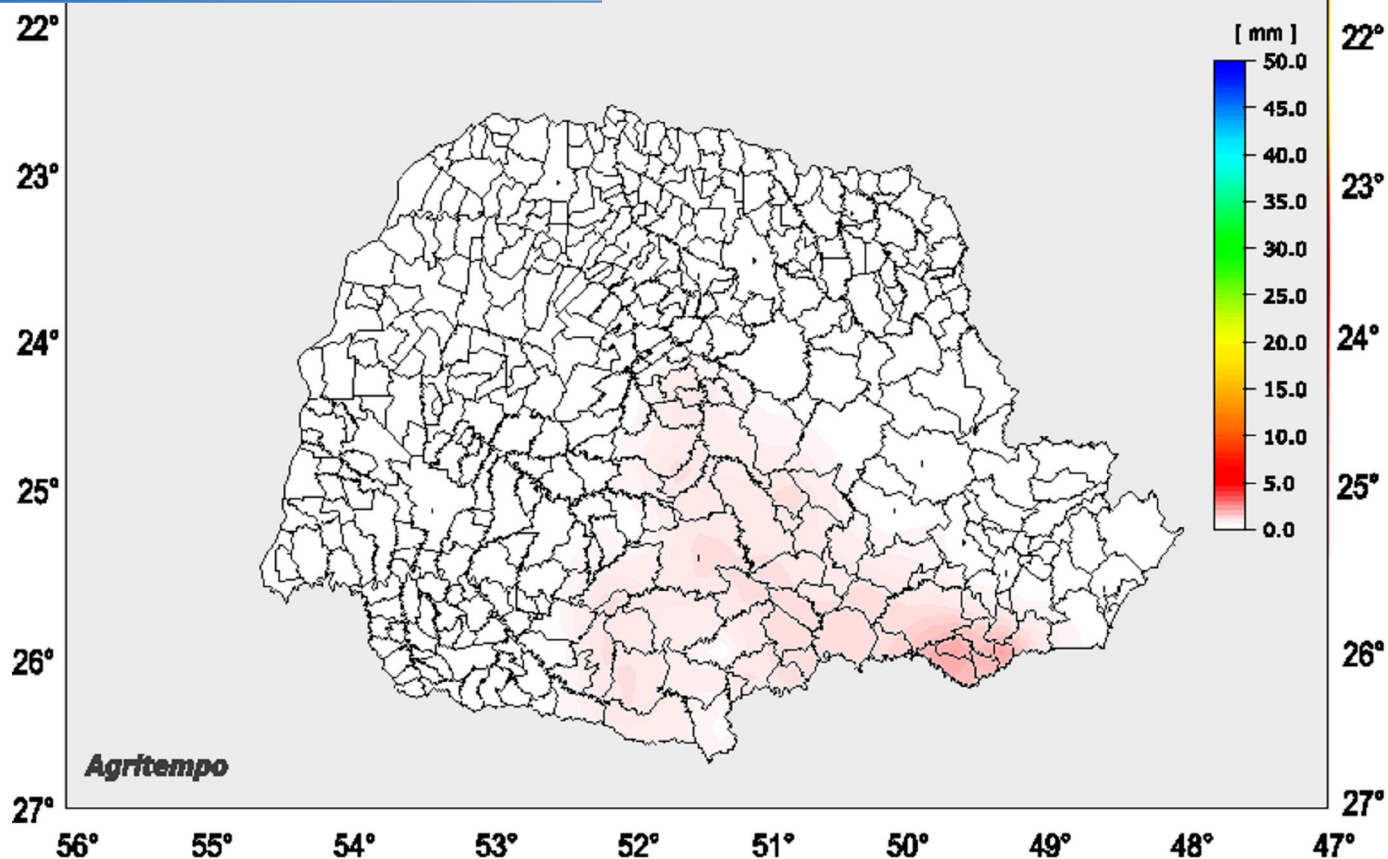

Your complimentary use period has ended. Thank you for using PDF Complete.

Click Here to upgrade to Unlimited Pages and Expanded Features

52° 51° 50° 49° 48° 47° 21°

isão para 17/12/2011

Culturas indicadas pelo Zoneamento Agrícola do Ministério da Agricultura neste período:

- ABACAXI
- AMENDOIM
- BANANA
- BANANA IRRIGADA
- CAFE ARABICA
- CAFE ARABICA IRRIGADO
- EUCALIPTO DUNNII AGROPECUARIO
- EUCALIPTO GRANDIS ZONEAMENTO AGROPECUARIO
- EUCALIPTO SALIGNA AGROPECUARIO
- EUCALIPTO VIMINALIS AGROPECUARIO
- FEIJAO DE SEQUEIRO 2 SAFRA
- GERGELIM DE SEQUEIRO
- MAMAO DE SEQUEIRO
- MAMAO IRRIGADO
- MAMONA
- MARACUJA DE SEQUEIRO
- MILHETO ZARC
- MILHO AGRI
- PINUS CARIBEA
- PINUS ELLIOTTII ZARC
- PINUS OOCARPA
- PINUS TAEDA
- SOJA
- UVA AMERICANA
- UVA EUROPEIA