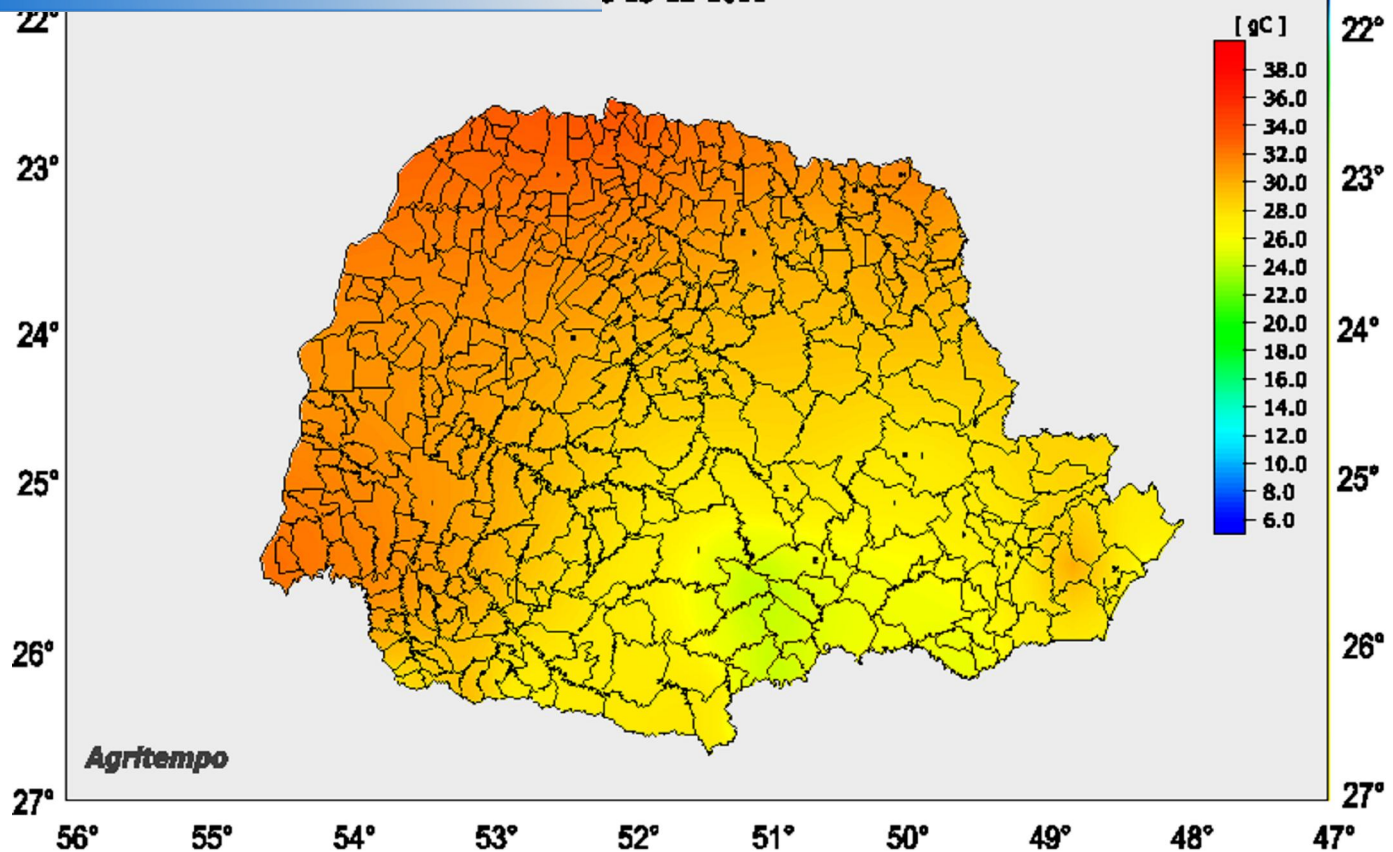

Your complimentary use period has ended. Thank you for using PDF Complete.

Click Here to upgrade to Unlimited Pages and Expanded Features

52° 51° 50° 49° 48° 47° 21°

ma Média
a 15-12-2011