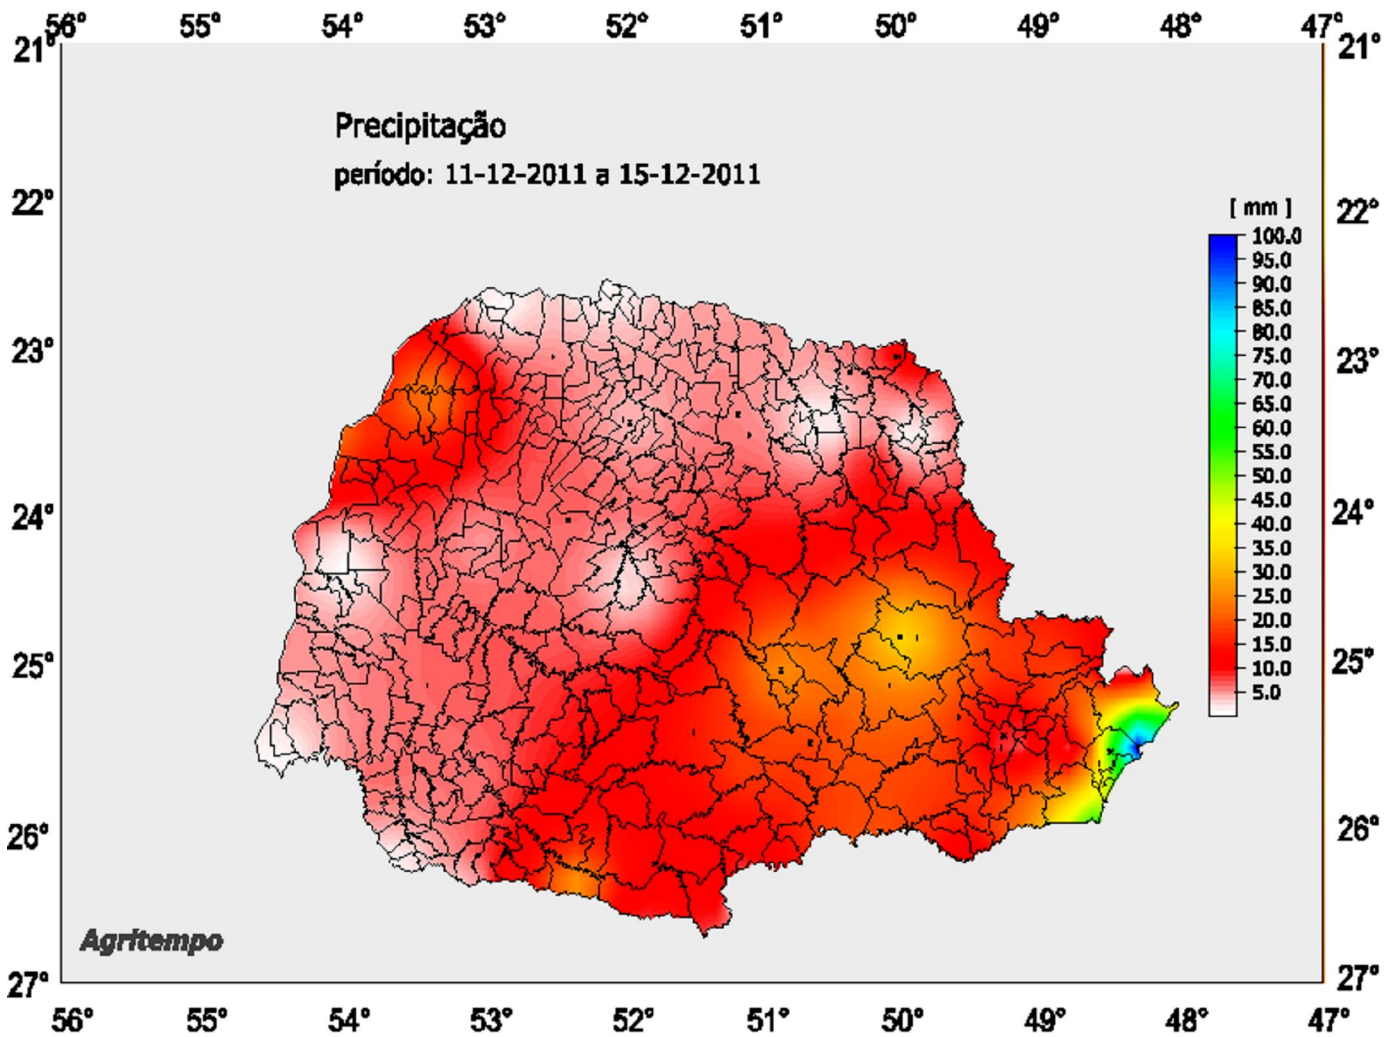

### Sistema de Monitoramento Agrometeorológico

#### Estações Meteorológicas de Paraná

Boletim Número: 2892011

Boletim Agrometeorológico do Estado do Paraná  
 Período: 09/12/2011 a 16/12/2011

**MONITORAMENTO:** Nos últimos 5 dias as precipitações foram maiores nas proximidades de Paranaguá no litoral paranaense, com acumulados entre 70 e 90 mm. No restante do litoral paranaense as chuvas acumularam de 40 a 60 mm. Já no oeste e norte do Paraná as chuvas foram mais escassas acumulando de 5 a 20 mm. E nas outras áreas do Paraná as precipitações somaram entre 15 e 30 mm nos últimos dias. Quanto às temperaturas no norte e oeste do Paraná as máximas ficaram entre 29 e 32°C e as mínimas entre 17 e 20°C. No restante do estado as máximas variaram entre 25 e 28°C e as mínimas entre 15 a 17°C.