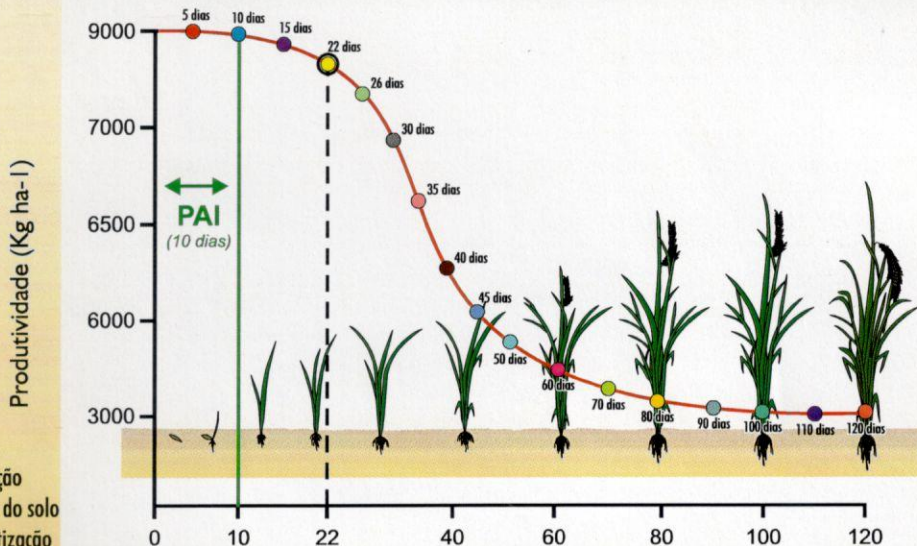

# Períodos de competição de Capim Arroz em Arroz Irrigado

### BRS Querência

ECHG & ECHCO = 500 pl/m<sup>2</sup>

Dias de Convivência

5 dias  
8589 Kg/ha

10 dias (PAI)  
8219 Kg/ha

15 dias  
7934 Kg/ha  
Diferença: 285 Kg/ha

22 dias  
7503 Kg/ha  
Diferença: 716 Kg/ha