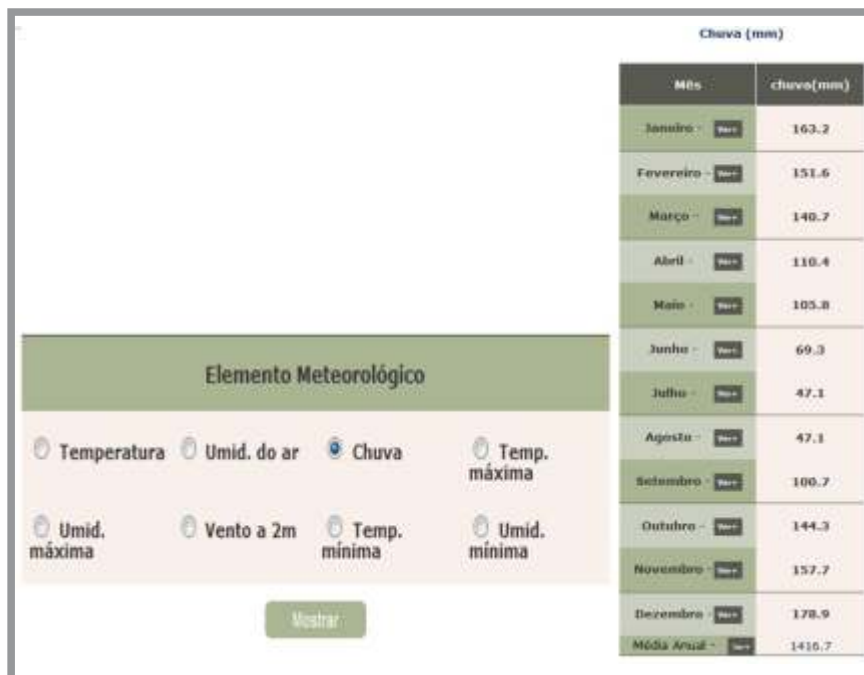

Hoje (Desde às 0h)
06/02/2020 8h25 18h23
Temp. má: 32,8°C (13h48)
Temp. mín: 21,2°C (0h12)
Sens. Térm. má: 36,9°C (13h48)
Umidade má: 99% (0h47)
Umidade mín: 52% (13h05)
Chuva: 0,0 mm

Leitura em Tempo Real (15 min)
06/02/2020 - 13h48
Temperatura: 31,9°C
Sensação térmica: 35,0°C
Umidade relativa do ar: 57%
Vel. média do vento: 4,9 km/h
Vento predominante: W
Chuva: 0,0 mm
Pressão atmosférica: 955 hPa

Ontem
05/02/2020 8h22 18h23
Temp. má: 31,9°C (15h14)
Temp. mín: 23,2°C (2h22)
Sens. Térm. má: 35,8°C (13h00)
Umidade má: 99% (00h00)
Umidade mín: 57% (15h11)
CHUVA: 0,0 mm

Avisos

Leia o novo Boletim Agrometeorológico

Boletim

Janeiro de 2020 Teve Chuvas Bem Distribuídas na Região Sul de Mato Grosso do Sul

As chuvas em janeiro de 2020 foram bem distribuídas na região de Dourados. O total de chuvas no sul de Mato Grosso do Sul foi suficiente para manter os solos com condições satisfatórias de umidade, praticamente todo o mês de janeiro. Em Jardim otonou a maior chuva, enquanto a menor foi registrada em

Aplicativo

A Embrapa Agropecuária Oeste também desenvolveu um Aplicativo (APP) do Guia Clima. Publicado em dezembro de 2018, o APP é uma adaptação da versão desktop e disponibiliza dados on-line para dispositivos móveis no sistema Android.